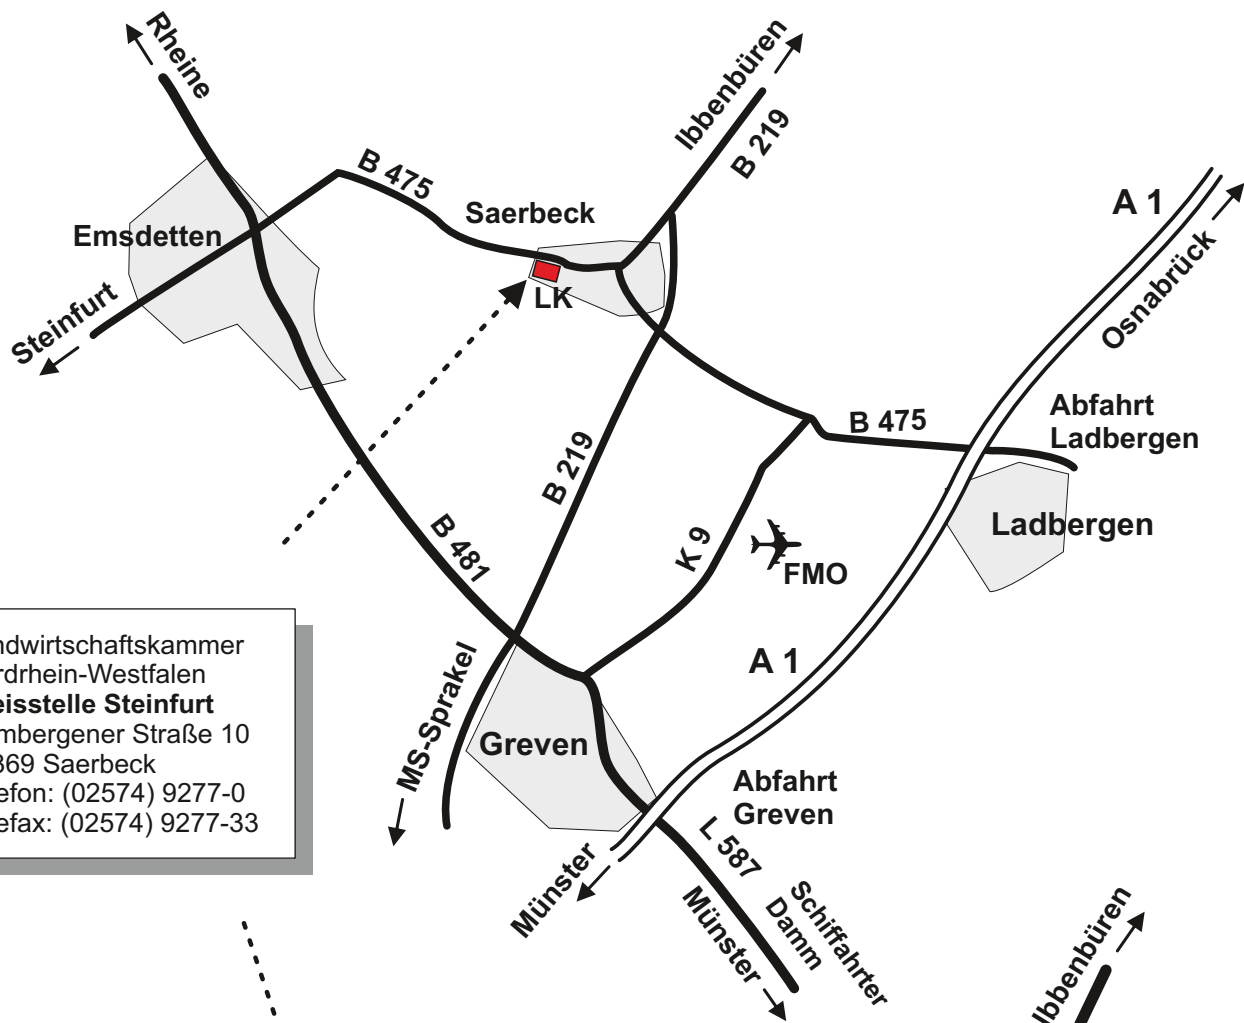

Wegbeschreibung zur Kreisstelle Steinfurt in Saerbeck, Landwirtschaftskammer Nordrhein-Westfalen

Landwirtschaftskammer
Nordrhein-Westfalen
Kreisstelle Steinfurt
Hembergenger Straße 10
48369 Saerbeck
Telefon: (02574) 9277-0
Telefax: (02574) 9277-33